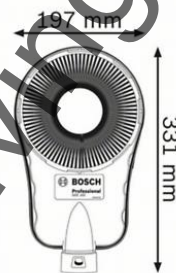

1 600 A00 1G8 – GDE 162

Артикулен номер	1 600 A00 1G8
Баркод	3165140760614

Технически данни

Технически данни

Съвместим с	Всички пробиващи инструменти
Диаметър на отвора	Макс. 162 mm
Тегло	500 g

Сегмент

Сегменти	Строителство Високопроизводителна гама
Сегмент кореспонденция	Камък Дърво